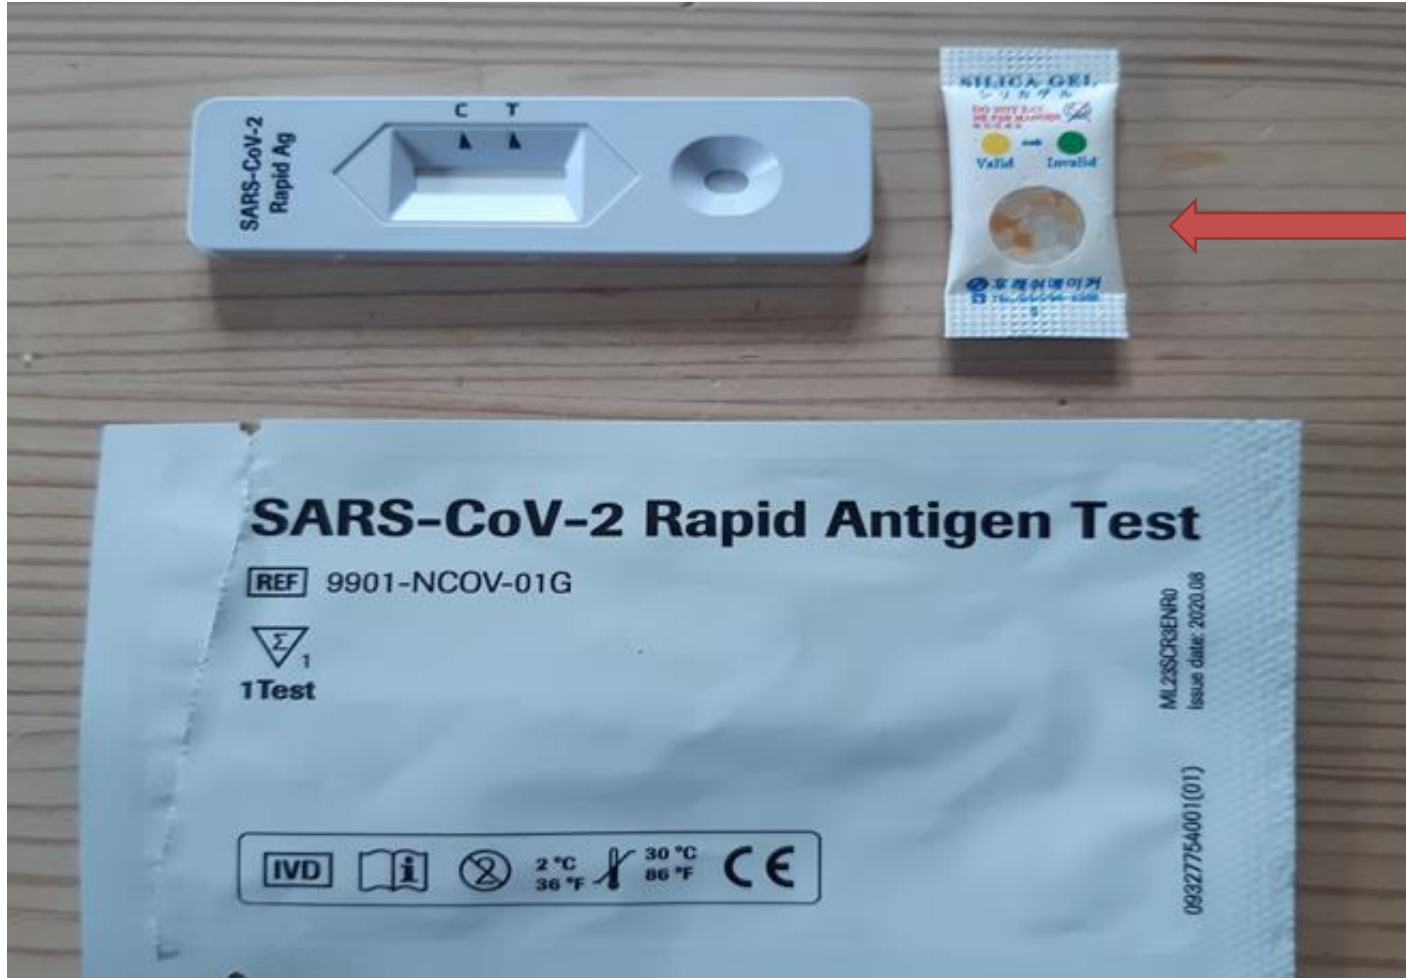

Anna-Grundschule Forchheim

Hier dürfen keine grünen Kügelchen sichtbar sein!

Der in der Anna-Grundschule verwendete Selbsttest. Die genaue Anwendung wird in der Schule erläutert.